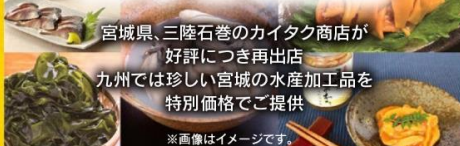

三陸 石巻

宮城県、三陸石巻のカイタク商店が
好評につき再出店
九州では珍しい宮城の水産加工品を
特別価格でご提供

※画像はイメージです。