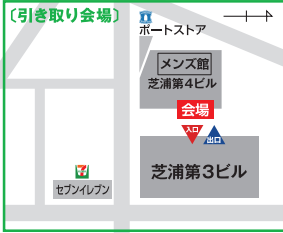

4

休憩所・試着室等

●こども広場休止 ●休憩所・休憩イスの間隔確保
●試着室内の間隔確保
その他、混雑時は係りの者がお声かけさせていただきます。

【オンワードメンバーズカスタマーセンター】0120-992-713 (受付時間 10:00～18:00)

ショッピング
バッグ一律 10円
(税抜き)

ショッピングバッグ有料化のお知らせ

オンワードグループでは地球環境に配慮した取り組みの一環として
プラスチック製ショッピングバッグを順次廃止し、紙製化に向けて取り組みます。
ご理解・ご協力の程よろしくお願いいたします。

あなたのオンワードの服が「希望をつなぐ毛布」に。
衣料品引き取り
オンワード・グリーン・キャンペーン

〔受付時間〕 8:30~17:00 ※最終日(12/20)は16:30まで
〈ご入場前に受付をお済ませください。〉

ご愛用いただいたオンワードの衣料品をクーポン券とお引き換え
「オンワードグリーンチケット」 **コート・ジャケット・スーツ600円分**
その他衣料品300円分

お持ちくださった衣料品1点につき、オンワードファミリーセール(東京地区)でのお買い物の際に
ご利用いただけるクーポン券1枚とお引き換えいたします。※お一人様10点まで。