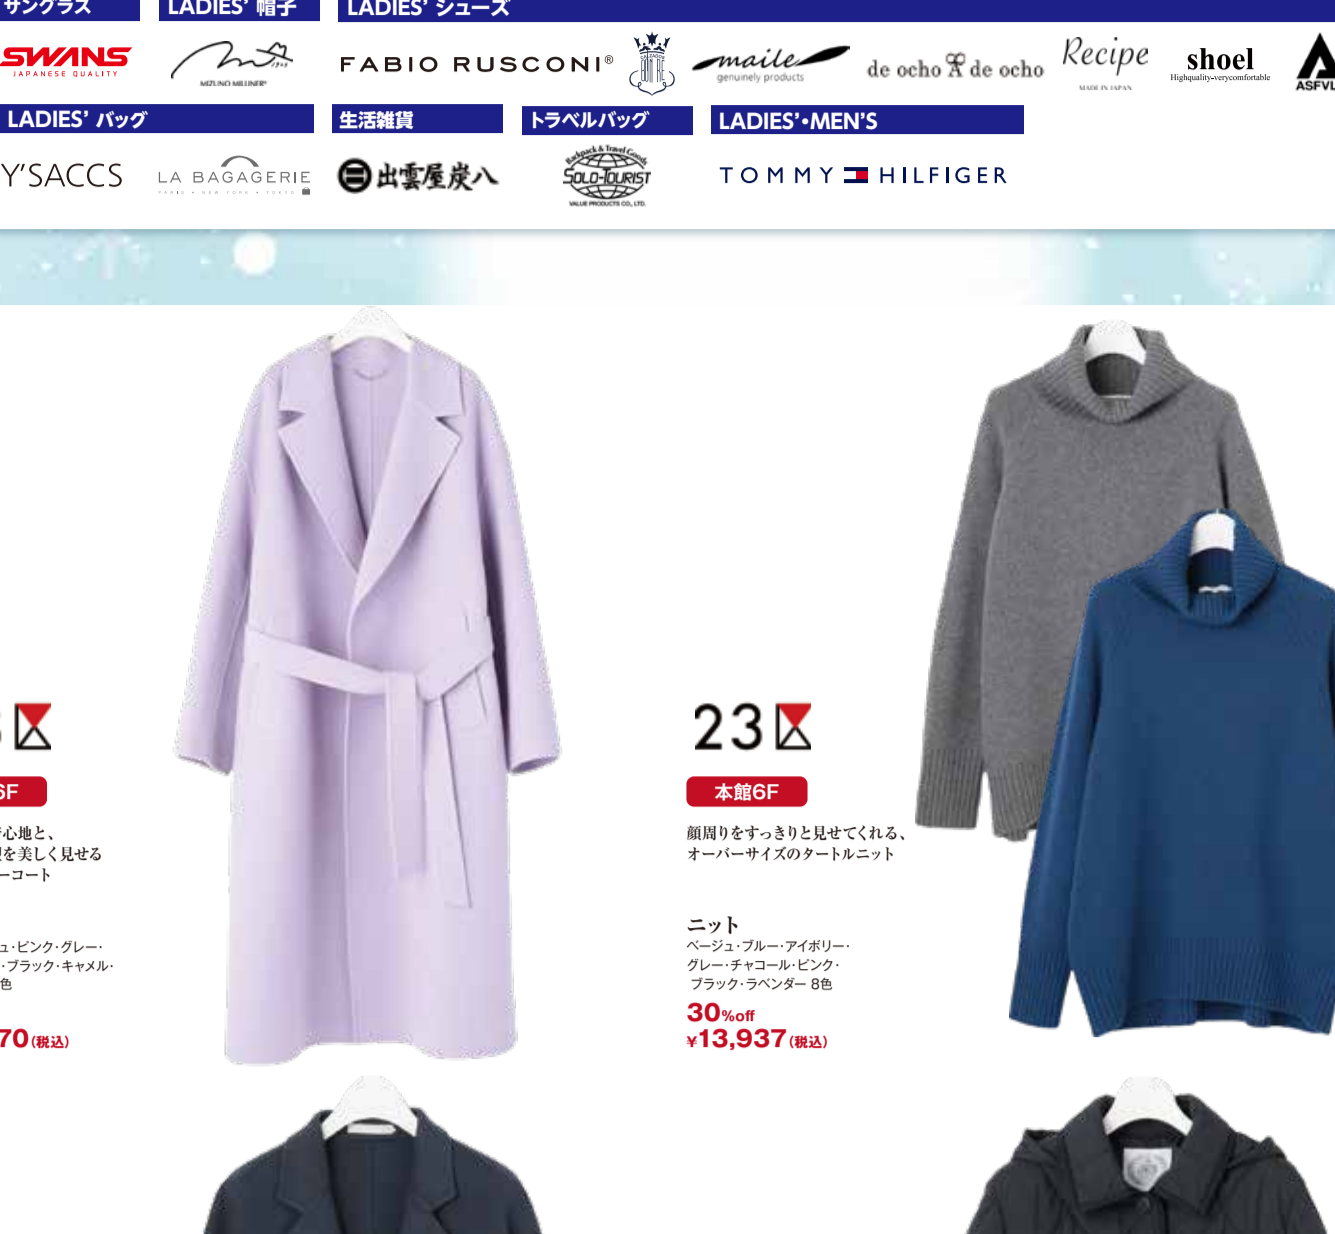

『冬物買い替え大応援!!』会場限定 大感謝価格

2022 Winter ONWARD GROUP Shibaura Market

オンワード・グリーン・キャンペーン

ご愛用いただいたオンワードの衣料品を、会場でご利用いただけるクーポン引き換え

今冬限定!! グリーンチケット×2倍

グリーンキャンペーンの受付は、入場前にお済ませください。

12月2日(金)・3日(土)・4日(日) 12月10日(土)・11日(日) 12月17日(土)・18日(日)

営業時間 通常 9:30~17:30 最終日 12月18日(日) 9:30~17:00

オンワードグループブランド

協賛出店ブランド

23区
本館6F
軽やかな心地よさを、大人の身体を大切に魅せるコート
コート
アクティブ・ローラー
スタイルアップアクリル
ウーロン
50%off
¥24,970 (税込)

23区
本館6F
肩幅をソフトに引き締め、ゆるやかにスタイルアップ
ニット
フリース・アクティブ
グレー・ウーロン・ビック
アクティブ・ウーロン
30%off
¥13,937 (税込)