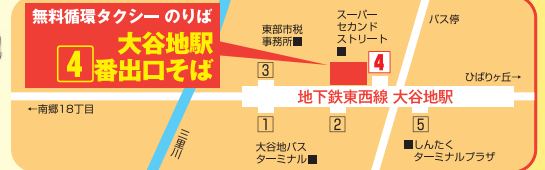

会場 アクセスサッポロ 札幌市白石区流通センター
4丁目3番55号

P 無料駐車場(1,100台) 無料循環タクシー運行

- オンワード特設無料循環タクシーが、大谷地タクシー乗り場より運行いたします。
- 無料循環タクシーは混雑時には多少お待ちいただく場合がございます。
- 無料駐車場(1,100台)がありますので、ぜひ車でお越しください。
- 地下鉄東西線大谷地駅から車で4分(徒歩14分)。小樽方面からは、道央自動車道大谷地ICより車で3分。千歳方面からは、道央自動車道札幌南ICより車で7分。

大谷地駅⇨アクセスサッポロ
無料循環タクシーを
運行いたします

JHK 共同交通(株)

運行時間
8/4(金) 9:00~18:00
8/5(土) 9:00~19:00
8/6(日) 9:00~17:00

無料循環タクシーのりば
大谷地駅
4番出口そば

思い出の服を無駄にしない

眠っているお洋服がお買い物に使えるグリーンチケットに!

衣料品引き取り
グリーンキャンペーン

オンワードの商品を
お持ちですか?

change!

ご愛用いただいたオンワードの衣料品をグリーンチケットとお引き換え!

汚れ、キズがあっても
大丈夫!

グリーンチケットご利用方法

受付時間/9:00~閉場30分前まで 場所/大展示場入口※入場前に受付をお済ませください。

オンワードファミリーセール(札幌地区)でのお買い物の際、3,000円(税込)毎に300円券1枚ご利用可。

step.1

ご不要のオンワード
衣料品を会場に
お持ちください。