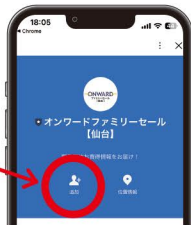

ご存じですか？オンワード仙台がお得なLINEを始めました！

LINEの

友だち追加はとっても簡単！

2

ステップ

LINEの友だち追加&オンワードメンバーズID連携で便利なお買い物をお楽しみください！

1 LINE友だち追加

カメラでも読み取れます

「追加」をクリック！

2 メンバーズIDと連携

LINEで友だち追加すると、そのまま連携に進みます。

メニューバーから連携！

LINEとオンワードメンバーズIDを連携するだけで

500
POINT
プレゼント!

スタンプラリーに参加して
クーポン券 GET!

ファミリーセールへの入館も
LINE から簡単表示!